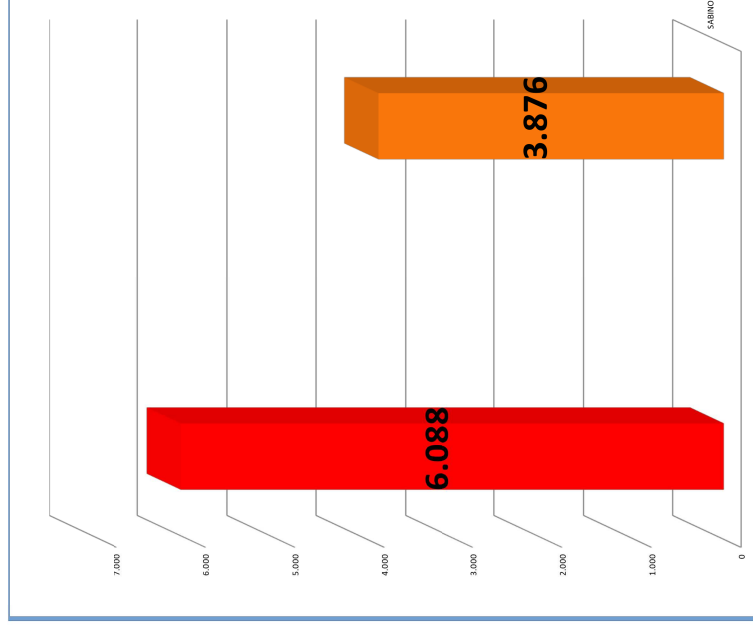

**SABINO ANTONIO**

**6.088 61,10**

**SECCONE DAVIDE**

**3.876 38,90**

Elettori		Maschi		Femmine		Totali		Schede	
Iscritti		15.856	16.812	32.668	Bianche	28	0,28 %		
Votanti		5.241	4.912	10.153	Nulle	160	1,58 %		
		33,05 %	29,22 %	31,08 %	Contestate	1	0,01 %		

**DATI PROVVISORI**

Le percentuali dei voti ai candidati sono calcolate sul totale dei voti validi