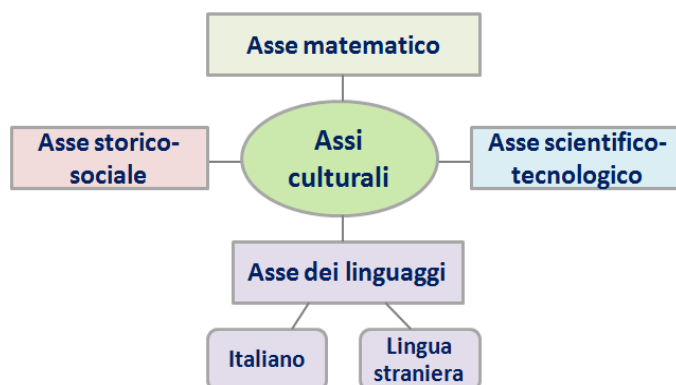

Offerta Formativa

Anno Scolastico 2017/2018