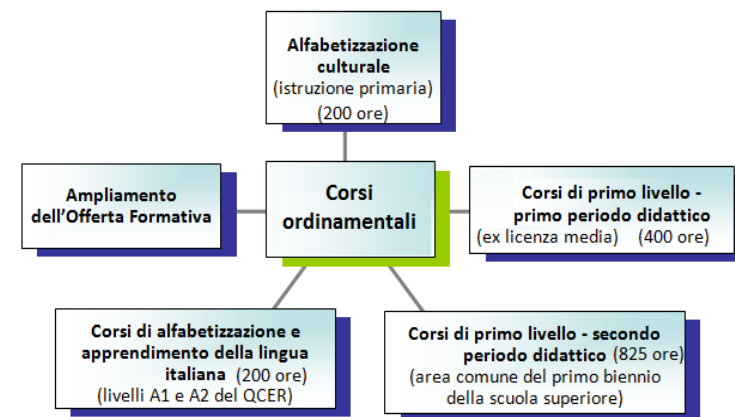

Il Centro Provinciale di Istruzione degli Adulti (**CPIA**) **Napoli Provincia 1** è un'istituzione scolastica autonoma deputata alla realizzazione di percorsi di istruzione e di attività di sperimentazione, ricerca e sviluppo in materia di **istruzione della popolazione adulta**. Il Centro opera nei comuni di Afragola, Arzano, Casavatore, Casoria, Giugliano, Grumo Nevano, Pozzuoli e Ischia. La rete comprende anche la Casa Circondariale Femminile di Pozzuoli.

Il CPIA è articolato in una **rete territoriale di servizio** che comprende sedi associate, erogatrici di percorsi di primo livello e sedi dove si realizzano percorsi di istruzione di secondo livello a indirizzo tecnico o professionale (unità didattica del CPIA).

L'**offerta formativa** del Centro è finalizzata al conseguimento dei seguenti titoli/certificazioni:

- Titolo di studio conclusivo del primo ciclo di istruzione (**ex licenza media**, 400 ore).
- Certificazione attestante l'acquisizione delle competenze al termine dell'**obbligo di istruzione** (825 ore).
- Attestazione di **conoscenza della lingua italiana L2 di livello A2** del Quadro Comune Europeo di Riferimento (200 ore), riconosciuta sul territorio nazionale per la richiesta del permesso di soggiorno CE per soggiornanti di lungo periodo.
- Riconoscimento dei **crediti** relativamente a saperi, abilità e competenze già acquisite dall'adulto in ambito formale, non formale e informale.

Il Centro realizza, inoltre, attività di **accoglienza e orientamento**, favorendo i raccordi tra i vari percorsi di istruzione, finalizzati all'acquisizione di un **diploma di studi di scuola secondaria di secondo grado**.

I corsi sono rivolti a: