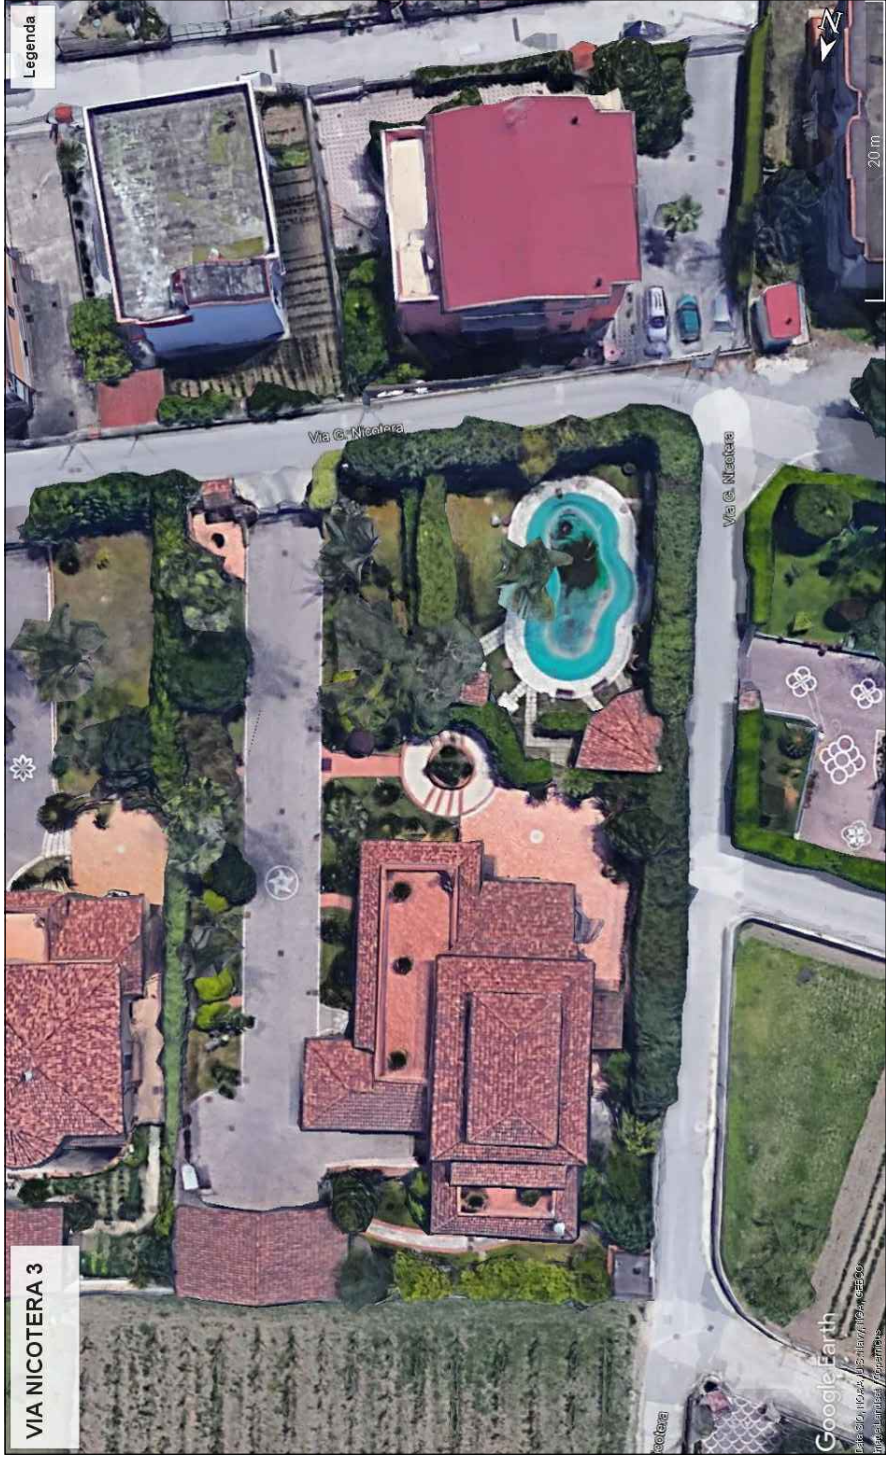

VIA NICOTERA 3

Legenda

Google Earth
16/05/2019 10:24:13
13.51417124, 41.5501
13.51417124, 41.5501

20 m